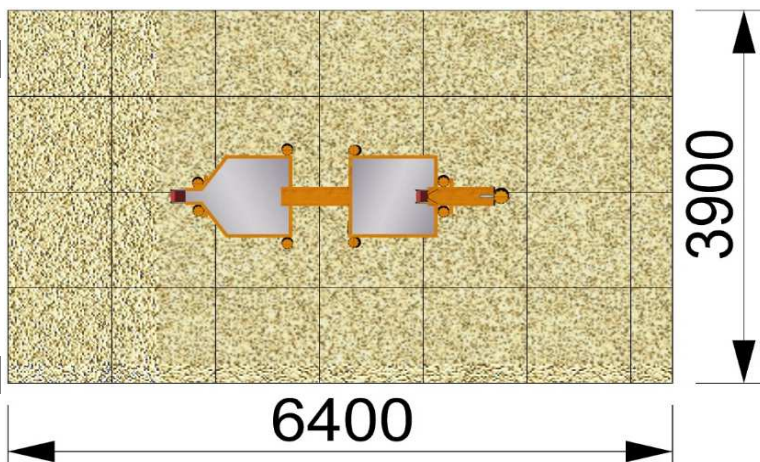

Vodní stoly Klubičko

číslo výrobku: 61698

Základní informace:

Věková Kategorie:	3+
Minimální prostor:	6400x3900mm
Rozměr zařízení d.š.v.:	3400x1100x1700mm*
Dopadová plocha EN 1176:	25m ² /povrch absorbující vodu
Hmotnost zařízení:	350kg*
Určení:	exteriér
Dostupnost náhradních dílů:	dodá výrobce
Certifikát shody s normou:	ČSN EN 1176-1 ed.2: 2018
Způsob kotvení:	přímá betonáž do terénu

Vybavení:

Korýtko:	2
Vana:	2
Mlýnek:	2

Materiál:

Dřevěné části:	trnovník akát
Kovové díly:	nerez ocel, žárově pokovená ocel, hliník

Povrchová úprava:

Remmers aidol GW 310 - tenkovrstvá impregnační lazura na vodní bázi

* uvedené rozměry a hmotnost jsou pouze orientační, mohou se lišit v závislosti na průměru klád