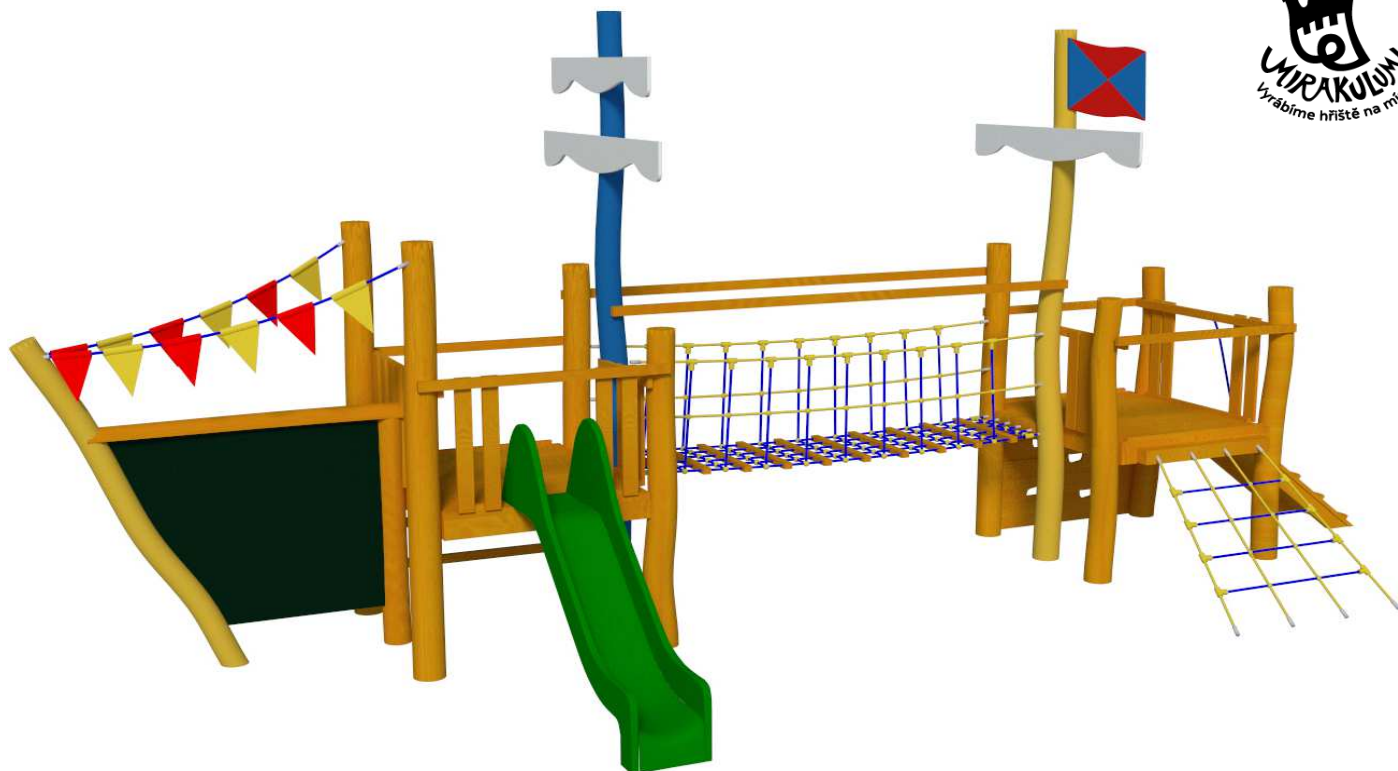

## Santa Maria

číslo výrobku: 60096

### Základní informace:

Věková Kategorie:	3+
Minimální prostor:	11700x6700mm
Rozměr zařízení d.š.v.:	9000x3200x3800mm*
Výška volného pádu:	1000mm
Dopadová plocha EN 1176:	66m <sup>2</sup> -trávník, udusaný povrch
Hmotnost zařízení:	1050Kg*
Určení:	exteriér
Dostupnost náhradních dílů:	dodá výrobce
Certifikát shody s normou:	ČSN EN 1176-1 ed.2: 2018 ČSN EN 1176-3 ed.2: 2018
Způsob kotvení:	přímá betonáž do terénu

### Vybavení:

Skluzačka:	1
Obdélníková podesta:	2
Kormidlo:	1
Tabule:	1
Lezící síť:	1
Lanový most:	1
Žebřík:	1
Lezící stěna:	1
Šikmá rampa:	1
Šplhací lano:	1

### Materiál:

Dřevěné části:	trnovník akát
Skluzačka:	laminát
Lano:	lano s ocelovým kordem a pp opletem
Plastové části:	polyamid
Kovové díly:	nerez ocel, žárově pokovená ocel, hliník