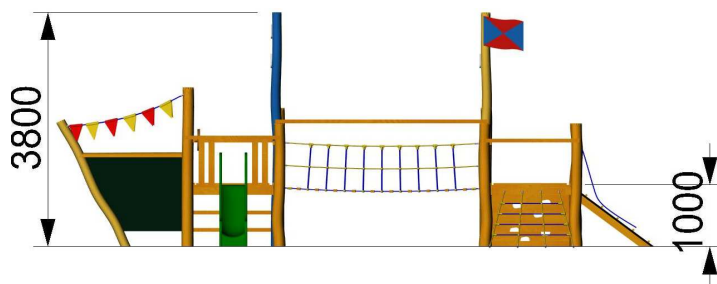

Povrchová úprava:

Remmers aidol GW 310 - tenkovrstvá impregnační lazura na vodní

* uvedené rozměry a hmotnost jsou pouze orientační, mohou se lišit v závislosti na průměru klád