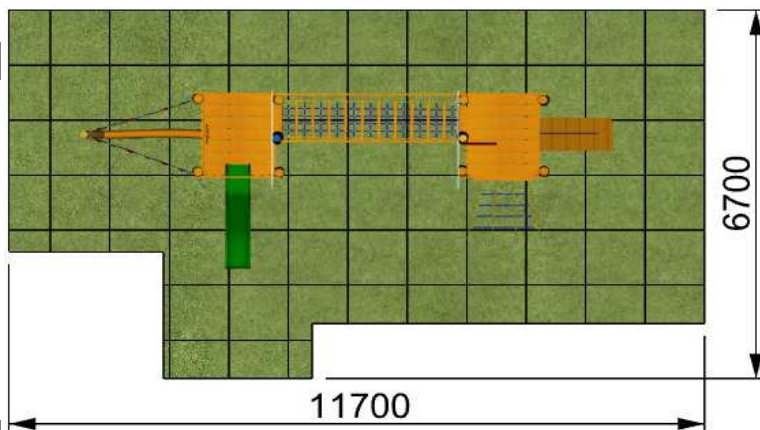

Povrchová úprava:

Remmers aidol GW 310 - tenkovrstvá impregnační lazura na vodní

* uvedené rozměry a hmotnost jsou pouze orientační, mohou se lišit v závislosti na průměru klád