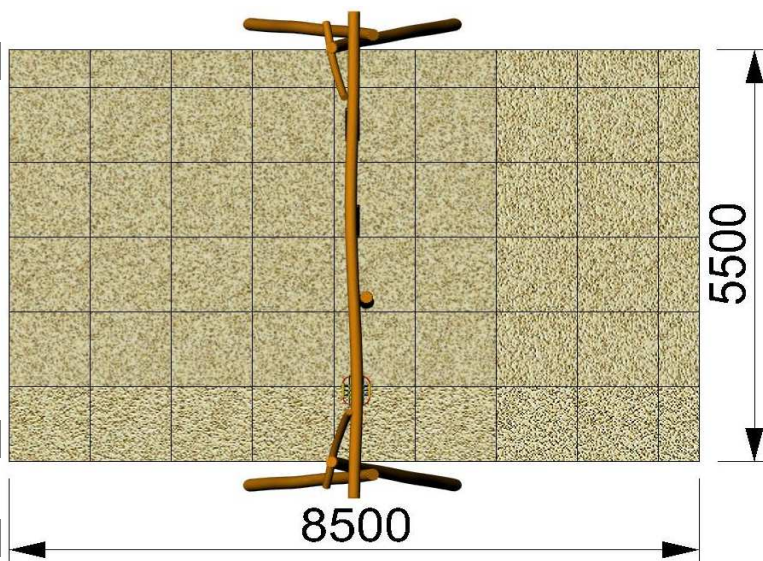

Houpačka

Riky

číslo výrobku: 60048

Základní informace:

Věková Kategorie:	1-3/4+
Minimální prostor:	5500x8500mm
Rozměr zařízení d.š.v.:	6200x2700x3000mm*
Výška volného pádu:	1600mm
Dopadová plocha EN 1176:	47m ² -kačírek,písek,gumové dlaždice...
Hmotnost zařízení:	390Kg*
Určení:	exteriér
Dostupnost náhradních dílů:	dodá výrobce
Certifikát shody s normou:	ČSN EN 1176-1 ed.2: 2018 ČSN EN 1176-2 ed.2: 2018
Způsob kotvení:	přímá betonáž do terénu

Vybavení:

Sedátko:	2
Dětské sedátko - batole:	1

Materiál:

Dřevěné části:	trnovník akát
Závěs:	nerez řetěz
Lano:	lano s ocelovým kordem a pp opletem
Plastové části:	polyamid
Kovové díly:	nerez ocel,žárově pokovená ocel,hliník

Povrchová úprava:

Remmers aidol GW 310 - tenkovrstvá impregnační lazura na vodní bázi

* uvedené rozměry a hmotnost jsou pouze orientační, mohou se lišit v závislosti na průměru klád