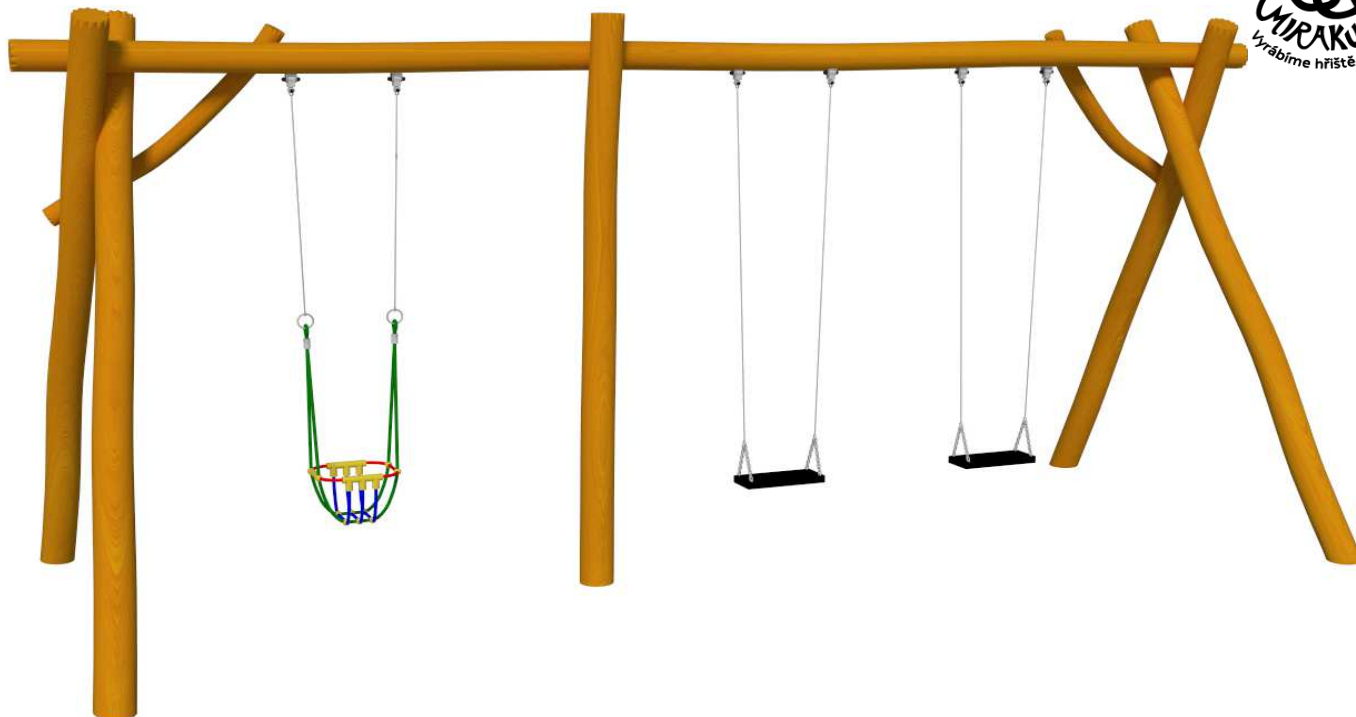

Houpačka

Riky

číslo výrobku: 60048

Základní informace:

Věková Kategorie:	1-3/4+
Minimální prostor:	5500x8500mm
Rozměr zařízení d.š.v.:	6200x2700x3000mm*
Výška volného pádu:	1600mm
Dopadová plocha EN 1176:	47m ² -kačírek,písek,gumové dlaždice...
Hmotnost zařízení:	390Kg*
Určení:	exteriér
Dostupnost náhradních dílů:	dodá výrobce
Certifikát shody s normou:	ČSN EN 1176-1 ed.2: 2018 ČSN EN 1176-2 ed.2: 2018
Způsob kotvení:	přímá betonáž do terénu

Vybavení:

Sedátko:	2
Dětské sedátko - batole:	1

Materiál:

Dřevěné části:	trnovník akát
Závěs:	nerez řetěz
Lano:	lano s ocelovým kordem a pp opletem
Plastové části:	polyamid
Kovové díly:	nerez ocel,žárově pokovená ocel,hliník

Povrchová úprava:

Remmers aidol GW 310 - tenkovrstvá impregnační lazura na vodní bázi

* uvedené rozměry a hmotnost jsou pouze orientační, mohou se lišit v závislosti na průměru klád