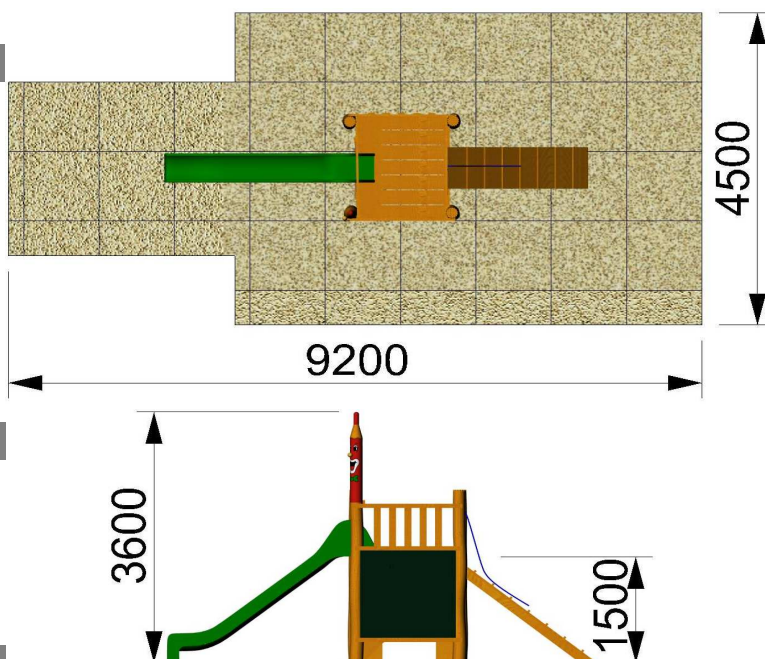

Pastelkáč s domkem

číslo výrobku: 60454

Základní informace:

Věková Kategorie:	3+
Minimální prostor:	9200x4500mm
Rozměr zařízení d.š.v.:	5700x1550x3600mm*
Výška volného pádu:	1500mm
Dopadová plocha EN 1176	36m ² -kačírek,písek,gumové dlaždice...
Hmotnost zařízení:	570Kg*
Určení:	exteriér
Dostupnost náhradních dílů:	dodá výrobce
Certifikát shody s normou:	ČSN EN 1176-1 ed.2: 2018 ČSN EN 1176-3 ed.2: 2018
Způsob kotvení:	přímá betonáž do terénu

Vybavení:

Sklužavka:	1
Obdelníková podesta:	1
Lavička:	1
Tabule:	1
Šplhací lano:	1
Šikmá rampa:	1

Materiál:

Dřevěné části:	trnovník akát
Sklužavka:	laminát
Lano:	lano s ocelovým kordem a pp opletem
Plastové části:	polyamid
Kovové díly:	nerez ocel,žárově pokovená ocel,hliník

Povrchová úprava:

Remmers aidol GW 310 - tenkovrstvá impregnační lazura na vodní bázi

* uvedené rozměry a hmotnost jsou pouze orientační, mohou se lišit v závislosti na průměru klád