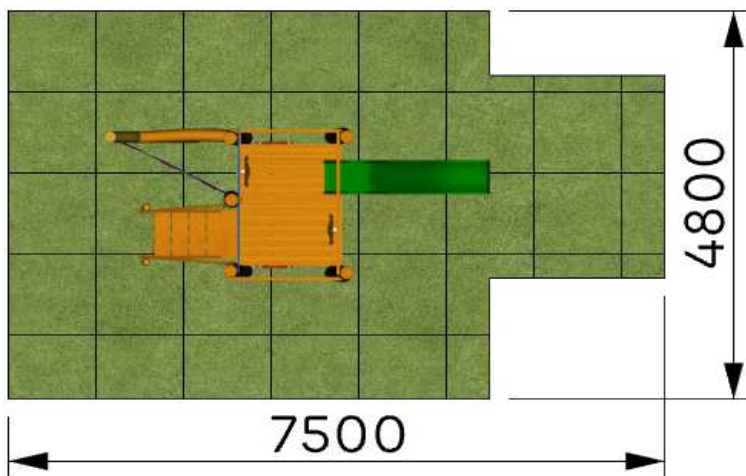

Povrchová úprava:

Remmers aidol GW 310 - tenkovrstvá impregnační lazura na vodní bázi

* uvedené rozměry a hmotnost jsou pouze orientační, mohou se lišit v závislosti na průměru klád