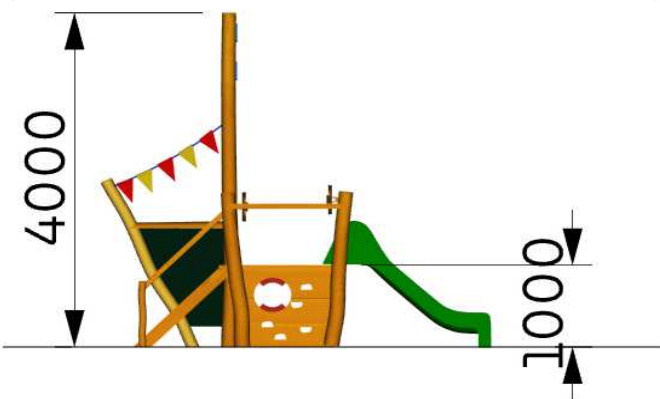

Povrchová úprava:

Remmers aidol GW 310 - tenkovrstvá impregnační lazura na vodní bázi

* uvedené rozměry a hmotnost jsou pouze orientační, mohou se lišit v závislosti na průměru klád