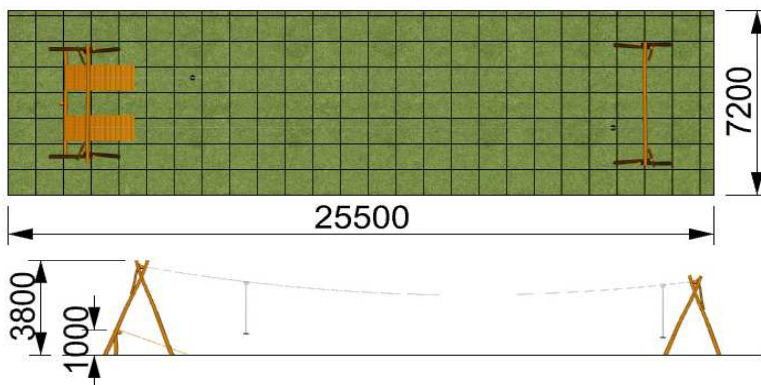

Lanovka Duo

číslo výrobku: 62792

Základní informace:

Věková Kategorie:	6+
Minimální prostor:	25500x7200mm
Rozměr zařízení d.š.v.:	22500x4800x3800mm*
Výška volného pádu:	1000mm
Dopadová plocha EN 1176:	184m ² trávník/udusaný povrch
Hmotnost zařízení:	1040Kg*
Určení:	exteriér
Dostupnost náhradních dílů:	dodá výrobce
Certifikát shody s normou:	ČSN EN 1176-1 ed.2: 2018 ČSN EN 1176-4 ed.2: 2019
Způsob kotvení:	přímá betonáž do terénu

Vybavení:

Lanová dráha:	2
Šikmá rampa:	2

Materiál:

Dřevěné části:	trnovník akát
Lana:	nerez ocel
Plastové části:	polyamid
Kovové díly:	nerez ocel, žárově pokovená ocel, hliník

Povrchová úprava:

Remmers aidol GW 310 - tenkovrstvá impregnační lazura na vodní bázi

* uvedené rozměry a hmotnost jsou pouze orientační, mohou se lišit v závislosti na průměru klád