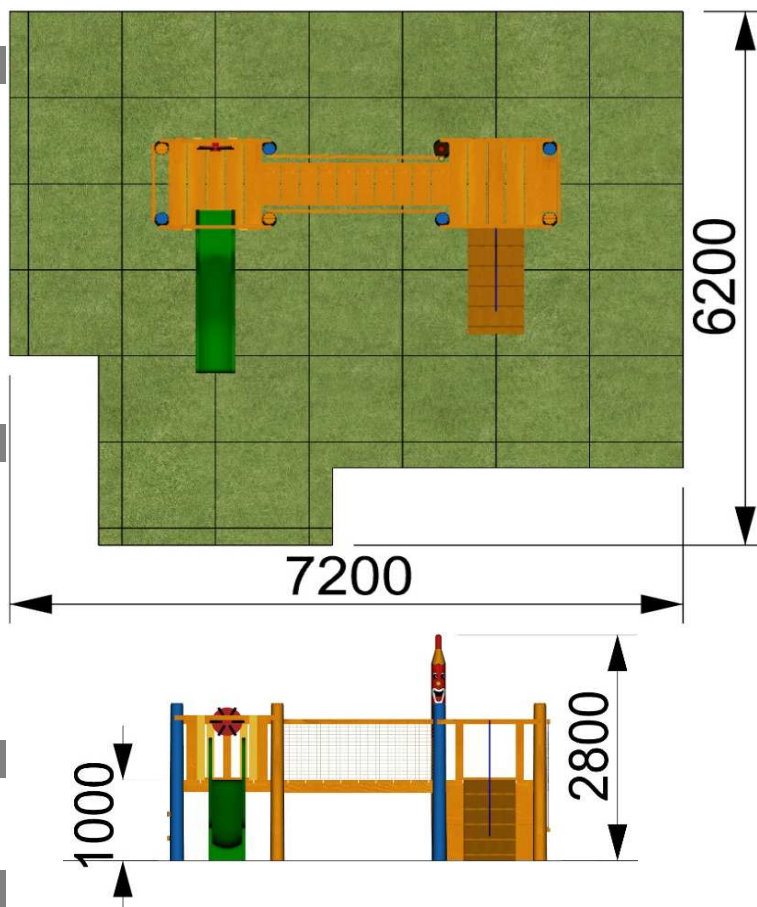

Multifunkční sestava

Kulihrášek

číslo výrobku: 61044

Základní informace:

Věková Kategorie:	3+
Minimální prostor:	7200x6200mm
Rozměr zařízení d.š.v.:	4400x3200x2800mm*
Výška volného pádu:	1000mm
Dopadová plocha EN 1176:	40m ² -trávník, udusaný povrch
Hmotnost zařízení:	790Kg*
Určení:	exteriér
Dostupnost náhradních dílů:	dobrá výrobce
Certifikát shody s normou:	ČSN EN 1176-1 ed.2: 2018 ČSN EN 1176-3 ed.2: 2018
Způsob kotvení:	přímá betonáž do terénu

Vybavení:

Skluzávka:	1
Obdélníková podesta:	2
Kormidlo:	1
Tabule:	1
Pevná lávka:	1
Žebřík:	1
Lezící stěna:	1
Šikmá rampa:	1
Šplhací lano:	1

Materiál:

Dřevěné části:	trnovník akát
Skluzávka:	laminát
Kovové díly:	nerez ocel, žárově pokovená ocel, hliník

Povrchová úprava:

Remmers aidol GW 310 - tenkovrstvá impregnační lazura na vodní bázi

* uvedené rozměry a hmotnost jsou pouze orientační, mohou se lišit v závislosti na průměru klád