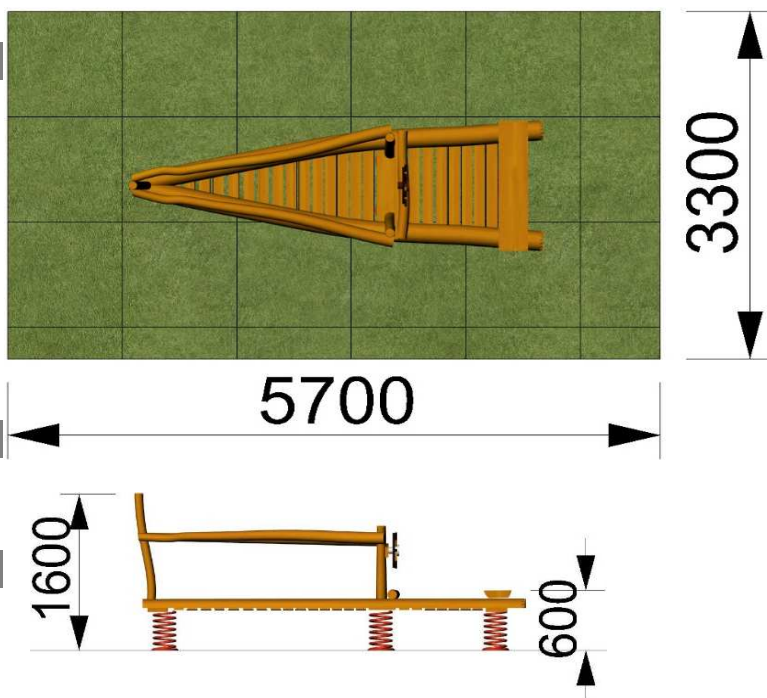

Pružinové houpadlo

Kanoe

číslo výrobku: 60091

Základní informace:

Věková Kategorie:	3+
Minimální prostor:	5700x3300mm
Rozměr zařízení d.š.v.:	3700x1300x1600mm
Výška volného pádu:	600mm
Dopadová plocha EN 1176:	19m ² -trávník/udusaný povrch
Hmotnost zařízení:	300Kg
Určení:	exteriér
Dostupnost náhradních dílů:	dodá výrobce
Certifikát shody s normou:	ČSN EN 1176-1 ed.2: 2018 ČSN EN 1176-6 ed.2: 2018
Způsob kotvení:	přímá betonáž do terénu

Vybavení:

Trojúhelníková podesta:	1
Kormidlo:	1
Pružiny:	4

Materiál:

Dřevěné části:	trnovník akát
Plastové části:	polyamid
Kovové díly:	nerez ocel, žárově pokovená ocel, práškově lakovaná ocel

Povrchová úprava:

Remmers aidol GW 310 - tenkovrstvá impregnační lazura na vodní bázi

* uvedené rozměry a hmotnost jsou pouze orientační, mohou se lišit v závislosti na průměru klád