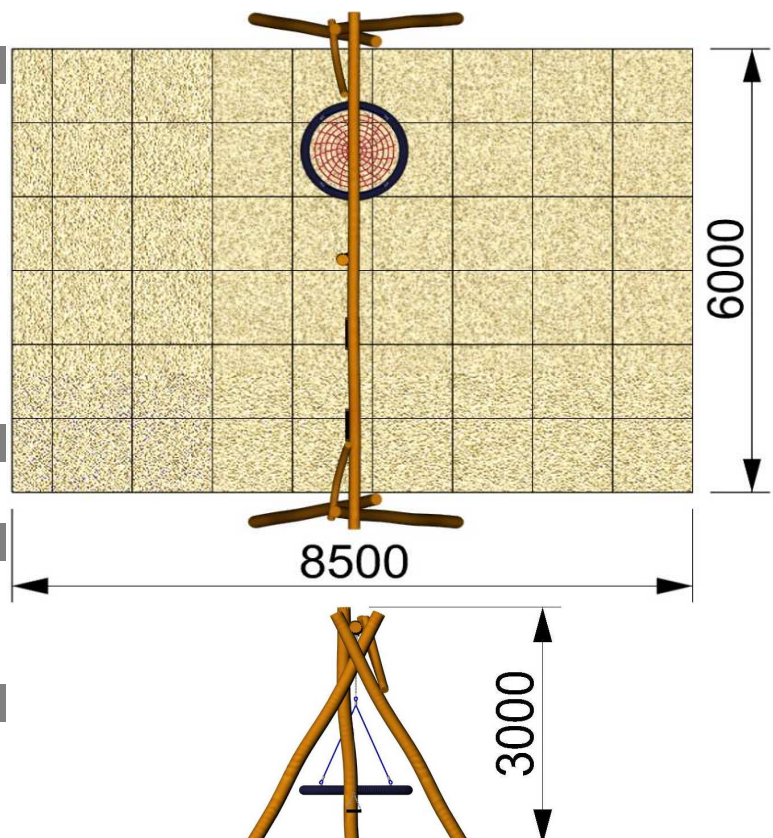

Povrchová úprava:

Remmers aidol GW 310 - tenkovrstvá impregnační lazura na vodní bázi

* uvedené rozměry a hmotnost jsou pouze orientační, mohou se lišit v závislosti na průměru klád