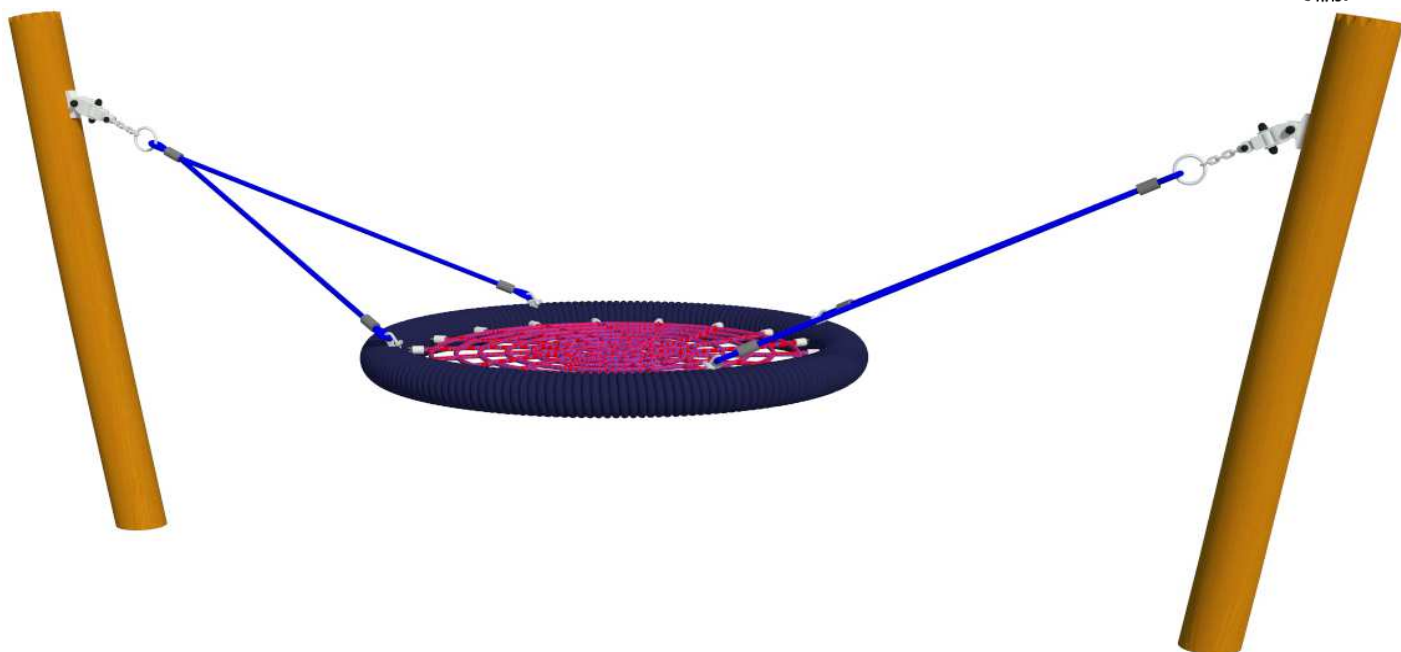

Houpačka

Hnízdečko

číslo výrobku: 60358

Základní informace:

Věková Kategorie:	3+
Minimální prostor:	6000x2500mm
Rozměr zařízení d.š.v.:	3300x1200x1650mm*
Výška volného pádu:	950mm
Dopadová plocha EN 1176:	15m ² -trávník/udusaný povrch
Hmotnost zařízení:	110Kg*
Určení:	exteriér
Dostupnost náhradních dílů:	dodá výrobce
Certifikát shody s normou:	ČSN EN 1176-1 ed.2: 2018 ČSN EN 1176-2 ed.2: 2018
Způsob kotvení:	přímá betonáž do terénu

Vybavení:

Houpačí hnízdo: 1

Materiál:

Dřevěné části:	trnovník akát
Závěs:	nerez řetěz
Lana:	lano s ocelovým kordem a pp opletem
Plastové části:	polyamid
Kovové díly:	nerez ocel, žárově pokovená ocel, hliník

Povrchová úprava:

Remmers aidol GW 310 - tenkovrstvá impregnační lazura na vodní bázi

* uvedené rozměry a hmotnost jsou pouze orientační, mohou se lišit v závislosti na průměru klád