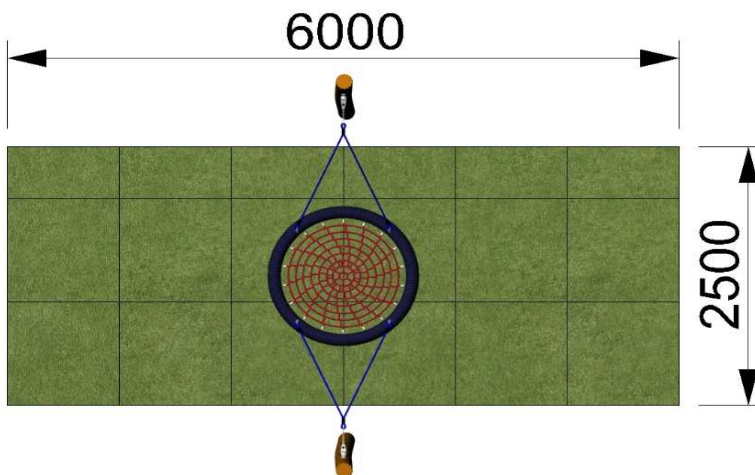

Houpačka

Hnízdečko

číslo výrobku: 60358

Základní informace:

Věková Kategorie:	3+
Minimální prostor:	6000x2500mm
Rozměr zařízení d.š.v.:	3300x1200x1650mm*
Výška volného pádu:	950mm
Dopadová plocha EN 1176:	15m ² -trávník/udusaný povrch
Hmotnost zařízení:	110Kg*
Určení:	exteriér
Dostupnost náhradních dílů:	dodá výrobce
Certifikát shody s normou:	ČSN EN 1176-1 ed.2: 2018 ČSN EN 1176-2 ed.2: 2018
Způsob kotvení:	přímá betonáž do terénu

Vybavení:

Houpačí hnízdo: 1

Materiál:

Dřevěné části:	trnovník akát
Závěs:	nerez řetěz
Lana:	lano s ocelovým kordem a pp opletem
Plastové části:	polyamid
Kovové díly:	nerez ocel, žárově pokovená ocel, hliník

Povrchová úprava:

Remmers aidol GW 310 - tenkovrstvá impregnační lazura na vodní bázi

* uvedené rozměry a hmotnost jsou pouze orientační, mohou se lišit v závislosti na průměru klád