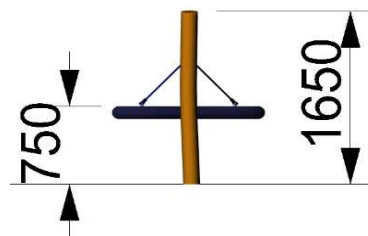

Houpačka

Hnízdečko

číslo výrobku: 60358

Základní informace:

Věková Kategorie:	3+
Minimální prostor:	6000x2500mm
Rozměr zařízení d.š.v.:	3300x1200x1650mm*
Výška volného pádu:	950mm
Dopadová plocha EN 1176:	15m ² -trávník/udusaný povrch
Hmotnost zařízení:	110Kg*
Určení:	exteriér
Dostupnost náhradních dílů:	dodá výrobce
Certifikát shody s normou:	ČSN EN 1176-1 ed.2: 2018 ČSN EN 1176-2 ed.2: 2018
Způsob kotvení:	přímá betonáž do terénu

Vybavení:

Houpačí hnízdo: 1

Materiál:

Dřevěné části:	trnovník akát
Závěs:	nerez řetěz
Lana:	lano s ocelovým kordem a pp opletem
Plastové části:	polyamid
Kovové díly:	nerez ocel, žárově pokovená ocel, hliník

Povrchová úprava:

Remmers aidol GW 310 - tenkovrstvá impregnační lazura na vodní bázi

* uvedené rozměry a hmotnost jsou pouze orientační, mohou se lišit v závislosti na průměru klád