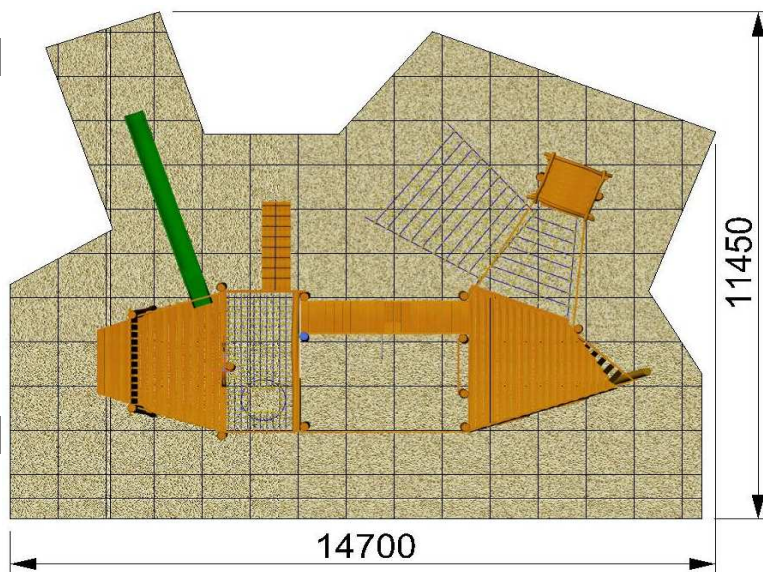

Multifunkční sestava

Černá perla

číslo výrobku: 60292

Základní informace:

Věková Kategorie:	4+
Minimální prostor:	14700x11450mm
Rozměr zařízení d.š.v.:	11600x7400x5000mm*
Výška volného pádu:	1900mm
Dopadová plocha EN 1176:	133m ² -kačírek,písek,gumové dlaždice...
Hmotnost zařízení:	2650Kg*
Určení:	exteriér
Dostupnost náhradních dílů:	do dá výrobc
Certifikát shody s normou:	ČSN EN 1176-1 ed.2: 2018 ČSN EN 1176-3 ed.2: 2018
Způsob kotvení:	přímá betonáž do terénu

* uvedené rozměry a hmotnost jsou pouze orientační, mohou se lišit v závislosti na průměru klád