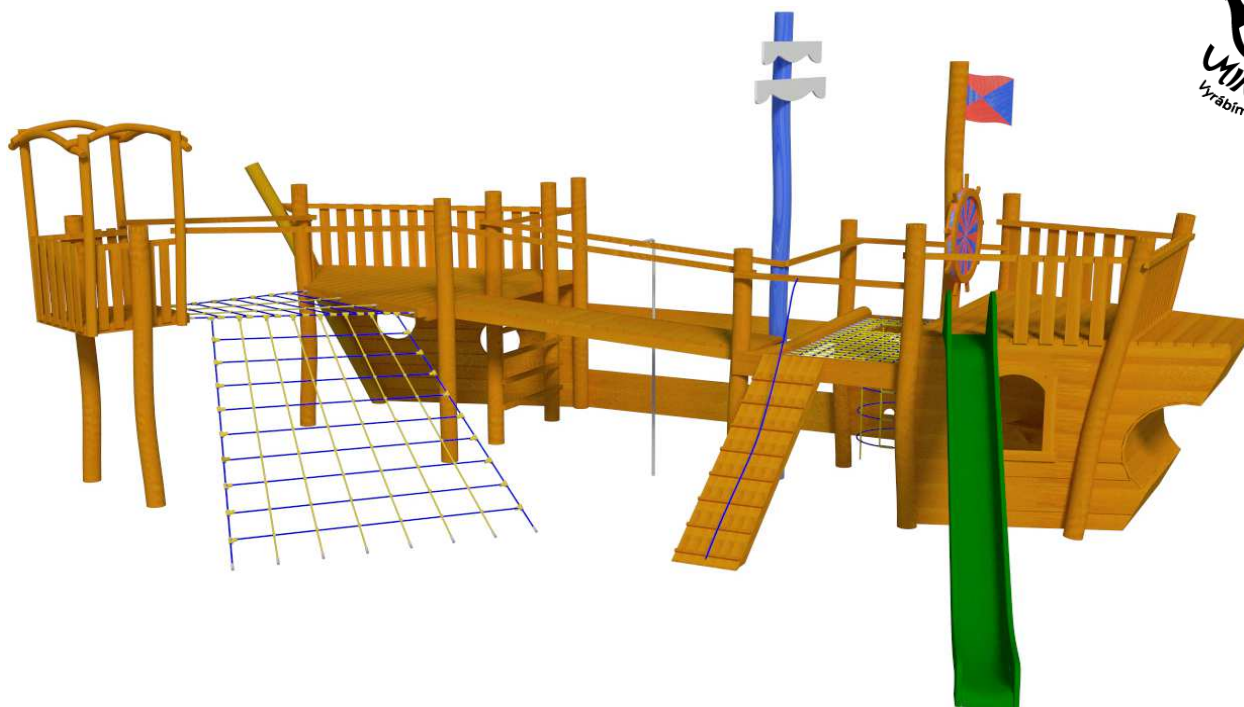

Multifunkční sestava

Černá perla

číslo výrobku: 60292

Základní informace:

Věková Kategorie:	4+
Minimální prostor:	14700x11450mm
Rozměr zařízení d.š.v.:	11600x7400x5000mm*
Výška volného pádu:	1900mm
Dopadová plocha EN 1176:	133m ² -kačírek,písek,gumové dlaždice...
Hmotnost zařízení:	2650Kg*
Určení:	exteriér
Dostupnost náhradních dílů:	do dá výrobc
Certifikát shody s normou:	ČSN EN 1176-1 ed.2: 2018 ČSN EN 1176-3 ed.2: 2018
Způsob kotvení:	přímá betonáž do terénu

Vybavení:

Sklužavka:	1
Kormidlo:	1
Lichoběžníková podesta:	2
Čtvercová podesta:	1
Lanová podesta:	1
Lezící síť:	2
Žebřík:	1
Lanový rukáv:	1
Lávka:	1
Šplhací lano:	1
Lezící stěna:	1
Šikmá rampa:	1
Požární tyč:	1
Lavička:	2

Materiál:

Dřevěné části:	trnovník akát
Sklužavka:	laminát
Lano:	lano s ocelovým kordem a pp opletem
Plastové části:	polyamid
Kovové díly:	nerez ocel,žárově pokovená ocel,hliník

Povrchová úprava:

Remmers aidol GW 310 - tenkovrstvá impregnační lazura na vodní

* uvedené rozměry a hmotnost jsou pouze orientační, mohou se lišit v závislosti na průměru klád