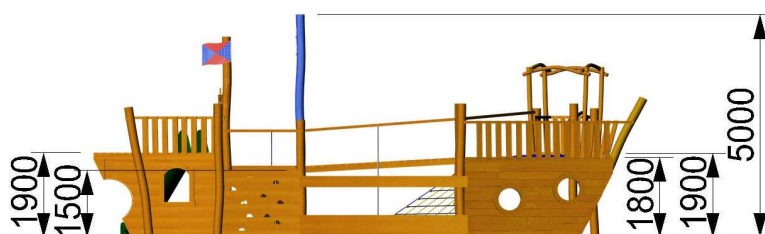

Multifunkční sestava

Černá perla

číslo výrobku: 60292

Základní informace:

Věková Kategorie:	4+
Minimální prostor:	14700x11450mm
Rozměr zařízení d.š.v.:	11600x7400x5000mm*
Výška volného pádu:	1900mm
Dopadová plocha EN 1176:	133m ² -kačírek,písek,gumové dlaždice...
Hmotnost zařízení:	2650Kg*
Určení:	exteriér
Dostupnost náhradních dílů:	do dá výrobc
Certifikát shody s normou:	ČSN EN 1176-1 ed.2: 2018 ČSN EN 1176-3 ed.2: 2018
Způsob kotvení:	přímá betonáž do terénu

Materiál:

Dřevěné části:	trnovník akát
Sklužavka:	laminát
Lano:	lano s ocelovým kordem a pp opletem
Plastové části:	polyamid
Kovové díly:	nerez ocel,žárově pokovená ocel,hliník

Povrchová úprava:

Remmers aidol GW 310 - tenkovrstvá impregnační lazura na vodní

* uvedené rozměry a hmotnost jsou pouze orientační, mohou se lišit v závislosti na průměru klád