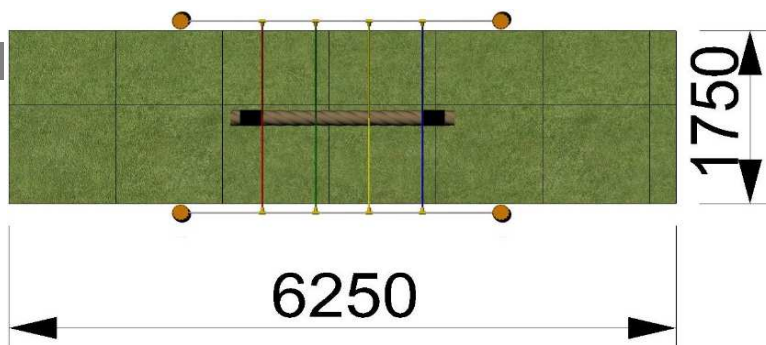

Povrchová úprava:

Remmers aidol GW 310 - tenkovrstvá impregnační lazura na vodní bázi

* uvedené rozměry a hmotnost jsou pouze orientační, mohou se lišit v závislosti na průměru klád