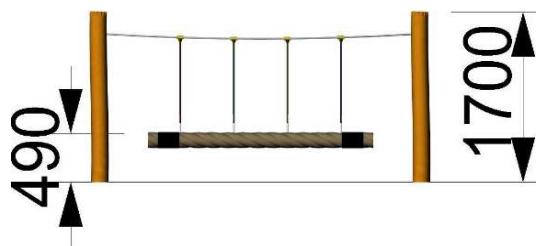

Houpačka

Beraniďlo malé

číslo výrobku: 60095

Základní informace:

Věková Kategorie:	3+
Minimální prostor:	6250x1750mm
Rozměr zařízení d.š.v.:	3100x2150x1700mm*
Výška volného pádu:	990mm
Dopadová plocha EN 1176:	11m ² -tlumicí materiál trávnik
Hmotnost zařízení:	320Kg*
Určení:	exteriér
Dostupnost náhradních dílů:	dodá výrobce
Certifikát shody s normou:	ČSN EN 1176-1 ed.2: 2018 ČSN EN 1176-2 ed.2: 2018
Způsob kotvení:	přímá betonáž do terénu

Vybavení:

Beraniďlo: 1

Materiál:

Dřevěné části:	trnovník akát
Závěs:	nerez řetěz
Lana:	lano s ocelovým kordem a pp opletem
Plastové části:	polyamid
Kovové díly:	nerez ocel, žárově pokovená ocel, hliník

Povrchová úprava:

Remmers aidol GW 310 - tenkovrstvá impregnační lazura na vodní bázi

* uvedené rozměry a hmotnost jsou pouze orientační, mohou se lišit v závislosti na průměru klád