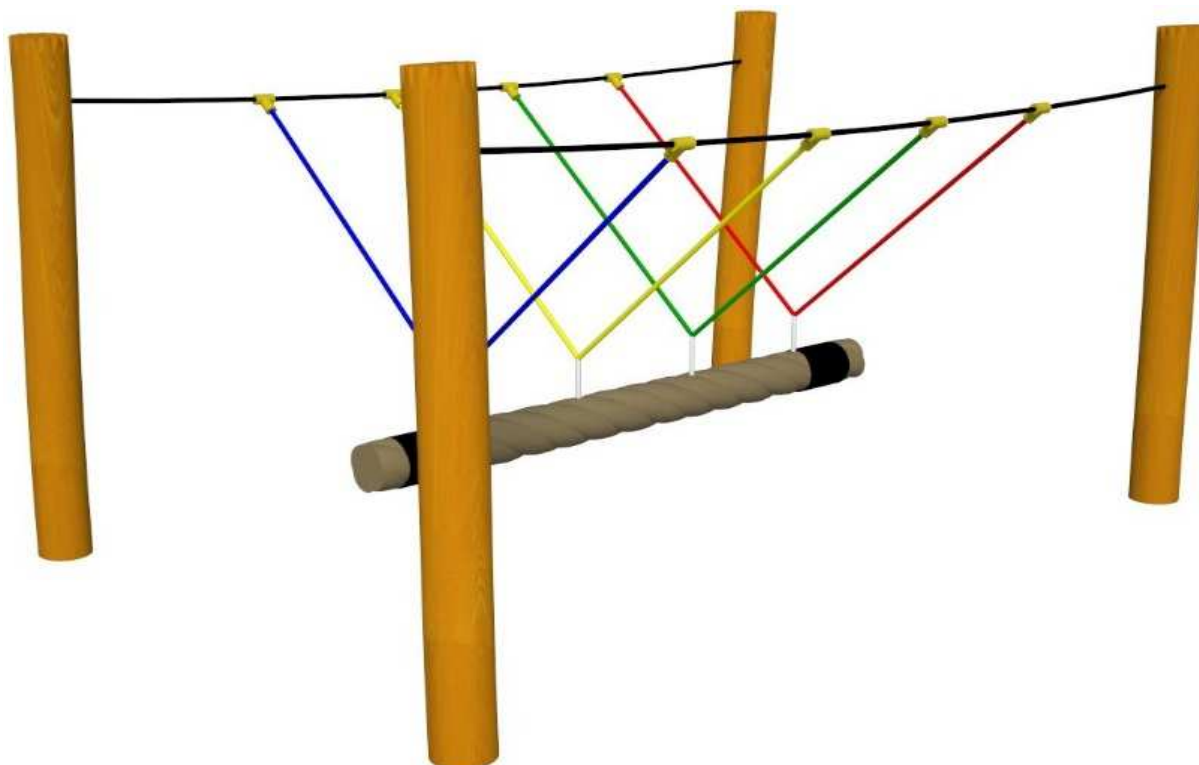

Houpačka

Beraniďlo malé

číslo výrobku: 60095

Základní informace:

Věková Kategorie:	3+
Minimální prostor:	6250x1750mm
Rozměr zařízení d.š.v.:	3100x2150x1700mm*
Výška volného pádu:	990mm
Dopadová plocha EN 1176:	11m ² -tlumicí materiál trávnik
Hmotnost zařízení:	320Kg*
Určení:	exteriér
Dostupnost náhradních dílů:	dodá výrobce
Certifikát shody s normou:	ČSN EN 1176-1 ed.2: 2018 ČSN EN 1176-2 ed.2: 2018
Způsob kotvení:	přímá betonáž do terénu

Vybavení:

Beraniďlo: 1

Materiál:

Dřevěné části:	trnovník akát
Závěs:	nerez řetěz
Lana:	lano s ocelovým kordem a pp opletem
Plastové části:	polyamid
Kovové díly:	nerez ocel, žárově pokovená ocel, hliník

Povrchová úprava:

Remmers aidol GW 310 - tenkovrstvá impregnační lazura na vodní bázi

* uvedené rozměry a hmotnost jsou pouze orientační, mohou se lišit v závislosti na průměru klád