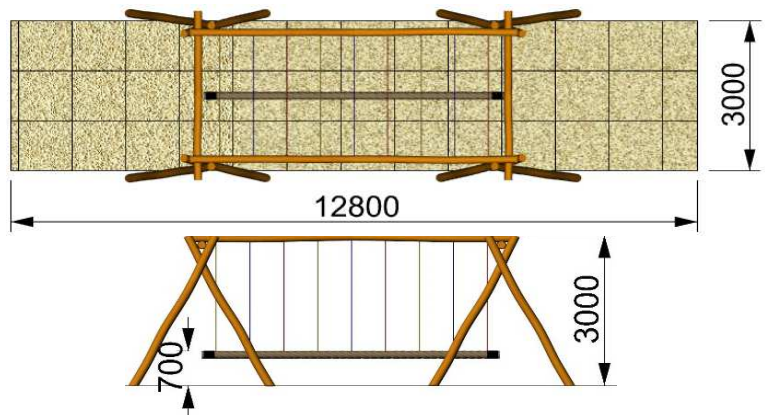

## Beranidlo

číslo výrobku: 60354

### Základní informace:

Věková Kategorie:	4+
Minimální prostor:	12800x3800mm
Rozměr zařízení d.š.v.:	8400x3400x3000mm*
Výška volného pádu:	1600mm
Dopadová plocha EN 1176:	39m <sup>2</sup> -kačírek,písek,gumové dlaždice...
Hmotnost zařízení:	814Kg*
Určení:	exteriér
Dostupnost náhradních dílů:	dodá výrobce
Certifikát shody s normou:	ČSN EN 1176-1 ed.2: 2018 ČSN EN 1176-2 ed.2: 2018
Způsob kotvení:	přímá betonáž do terénu

### Materiál:

Dřevěné části:	trnovník akát
Závěs:	nerez řetěz
Lano:	lano s ocelovým kordem a pp opletem
Plastové části:	polyamid
Kovové díly:	nerez ocel, žárově pokovená ocel, hliník