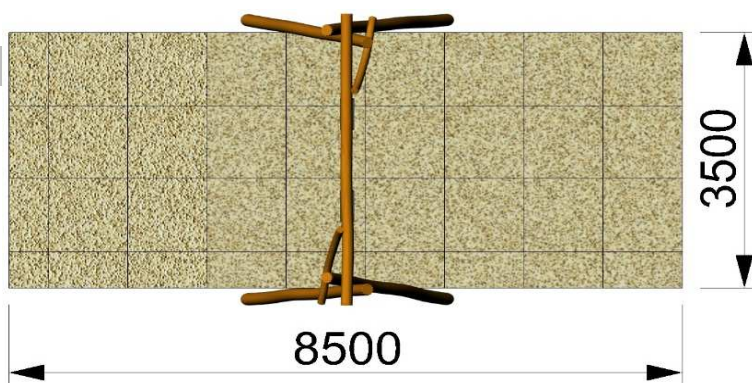

Tarzan

číslo výrobku: 60005

Základní informace:

Věková Kategorie:	4+
Minimální prostor:	8500x3500mm
Rozměr zařízení d.š.v.:	4000x2700x3000mm
Výška volného pádu:	1600mm
Dopadová plocha EN 1176:	30m ² - kačírek, písek, gumové dlaždice...
Hmotnost zařízení:	290Kg
Určení:	exteriér
Dostupnost náhradních dílů:	dodá výrobce
Certifikát shody s normou:	EN 1176-1;2
Způsob kotvení:	přímá betonáž do terénu

Vybavení:

Sedátko: 2

Materiál:

Dřevěné části:	trnovník akát
Závěs:	nerez řetěz
Plastové části:	polyamid
Kovové díly:	nerez ocel, žárově pokovená ocel, hliník

Povrchová úprava:

Remmers aidol GW 310 - tenkovrstvá impregnační lazura na vodní bázi

* uvedené rozměry a hmotnost jsou pouze orientační, mohou se lišit v závislosti na průměru klád