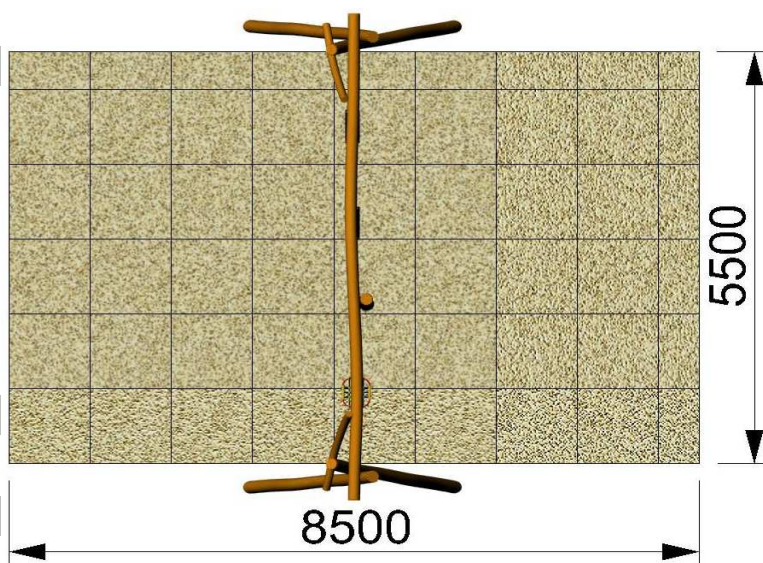

Houpačka

TR

Riky

číslo výrobku: 60048

Základní informace:

Věková Kategorie:	1-3/4+
Minimální prostor:	5500x8500mm
Rozměr zařízení d.š.v.:	6200x2700x3000mm
Výška volného pádu:	1600mm
Dopadová plocha EN 1176:	47m ² - kačírek, písek, gumové dlaždice...
Hmotnost zařízení:	390Kg
Určení:	exteriér
Dostupnost náhradních dílů:	dodá výrobce
Certifikát shody s normou:	EN 1176-1;2
Způsob kotvení:	přímá betonáž do terénu

Vybavení:

Sedátko:	2
Dětské sedátko - batole:	1

Materiál:

Dřevěné části:	trnovník akát
Závěs:	nerez řetěz
Lana:	lano s ocelovým kordem a pp opletem
Plastové části:	polyamid
Kovové díly:	nerez ocel, žárově pokovená ocel, hliník

Povrchová úprava:

Remmers aidol GW 310 - tenkovrstvá impregnační lazura na vodní bázi

* uvedené rozměry a hmotnost jsou pouze orientační, mohou se lišit v závislosti na průměru klád

TR Antoš s.r.o., CZECH REPUBLIC