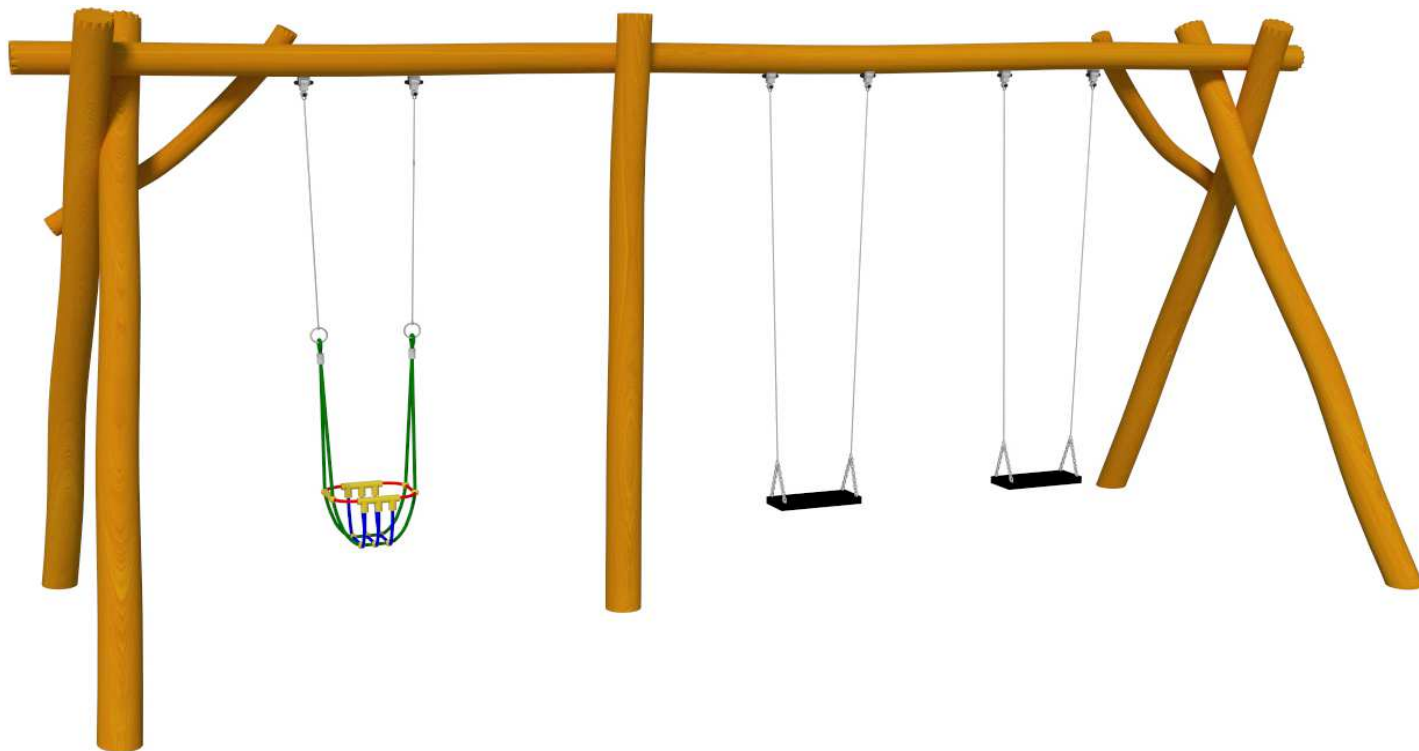

Houpačka

TR

Riky

číslo výrobku: 60048

Základní informace:

Věková Kategorie:	1-3/4+
Minimální prostor:	5500x8500mm
Rozměr zařízení d.š.v.:	6200x2700x3000mm
Výška volného pádu:	1600mm
Dopadová plocha EN 1176:	47m ² - kačírek, písek, gumové dlaždice...
Hmotnost zařízení:	390Kg
Určení:	exteriér
Dostupnost náhradních dílů:	dodá výrobce
Certifikát shody s normou:	EN 1176-1;2
Způsob kotvení:	přímá betonáž do terénu

Vybavení:

Sedátko:	2
Dětské sedátko - batole:	1

Materiál:

Dřevěné části:	trnovník akát
Závěs:	nerez řetěz
Lana:	lano s ocelovým kordem a pp opletem
Plastové části:	polyamid
Kovové díly:	nerez ocel, žárově pokovená ocel, hliník

Povrchová úprava:

Remmers aidol GW 310 - tenkovrstvá impregnační lazura na vodní bázi

* uvedené rozměry a hmotnost jsou pouze orientační, mohou se lišit v závislosti na průměru klád

TR Antoš s.r.o., CZECH REPUBLIC