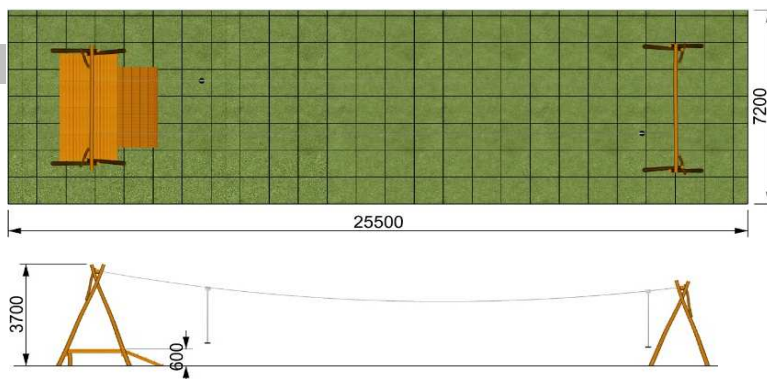

Lanovka Duo

číslo výrobku: 60360

Základní informace:

Věková Kategorie:	6+
Minimální prostor:	25500x7200mm
Rozměr zařízení d.š.v.:	22500x4800x3700mm
Výška volného pádu:	990mm
Dopadová plocha EN 1176:	184m ² trávník/udusaný povrch
Hmotnost zařízení:	1410Kg
Určení:	exteriér
Dostupnost náhradních dílů:	dodá výrobce
Certifikát shody s normou:	EN 1176-1;4
Způsob kotvení:	přímá betonáž do terénu

Vybavení:

Lanová dráha:	2
Obdélníková podesta:	1
Šikmá rampa:	1

Materiál:

Dřevěné části:	trnovník akát
Lana:	nerez ocel
Plastové části:	polyamid
Kovové díly:	nerez ocel, žárově pokovená ocel, hliník

Povrchová úprava:

Remmers aidol GW 310 - tenkovrstvá impregnační lazura na vodní bázi

* uvedené rozměry a hmotnost jsou pouze orientační, mohou se lišit v závislosti na průměru klád