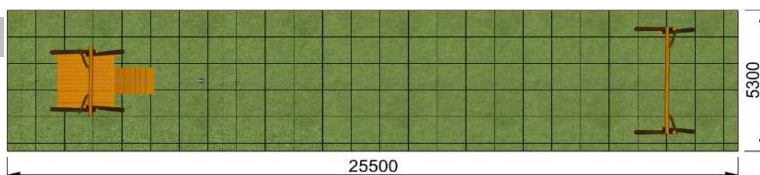

Lanovka 20

číslo výrobku: 60115

Základní informace:

Věková Kategorie:	6+
Minimální prostor:	25500x5300mm
Rozměr zařízení d.š.v.:	22500x4500x3800mm
Výška volného pádu:	990mm
Dopadová plocha EN 1177:	135m ² /bez požadavků
Hmotnost zařízení:	1020Kg
Určení:	exteriér
Dostupnost náhradních dílů:	dodá výrobce
Certifikát shody s normou:	EN 1176-1;4
Způsob kotvení:	přímá betonáž do terénu

Vybavení:

Lanová dráha:	1
Obdélníková podesta:	1
Šikmá rampa:	1

Materiál:

Dřevěné části:	trnovník akát
Lana:	nerez ocel
Plastové části:	polyamid
Kovové díly:	nerez ocel, žárově pokovená ocel, hliník

Povrchová úprava:

Remmers aidol GW 310 - tenkovrstvá impregnační lazura na vodní bázi

* uvedené rozměry a hmotnost jsou pouze orientační, mohou se lišit v závislosti na průměru klád